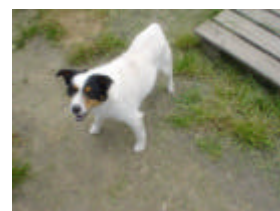

## Necesitamos un hogar, adóptanos !!!!

Lola Cariñosa galga hembra, muy buena y juguetona. No apta para cazar.

Ton Mestizo de pastor vasco macho de 10 meses. Algo miedoso, necesita mucho cariño.

Paqui necesita un hogar donde le den mucho cariño

Sara, muy cariñosa

Cuca, muy tranquila y sociable

Rita Husky hembra, muy cariñosa, necesita correr y jugar

Moro, necesita correr mucho para relajarse

Curro, muy guapo

Tres es un Sabueso macho. No apto para cazar. No apto para piso. Muy cariñoso

Melio. Busca un hogar donde le den amor

Golfo. Travieso y juguetón

Melio. Besucón, fue recogido de la autovía

Osito, saltarín, travieso y juguetón

Poldo, un poco cascarrabias

Rufo, Muy juguetón. No apto para cazar